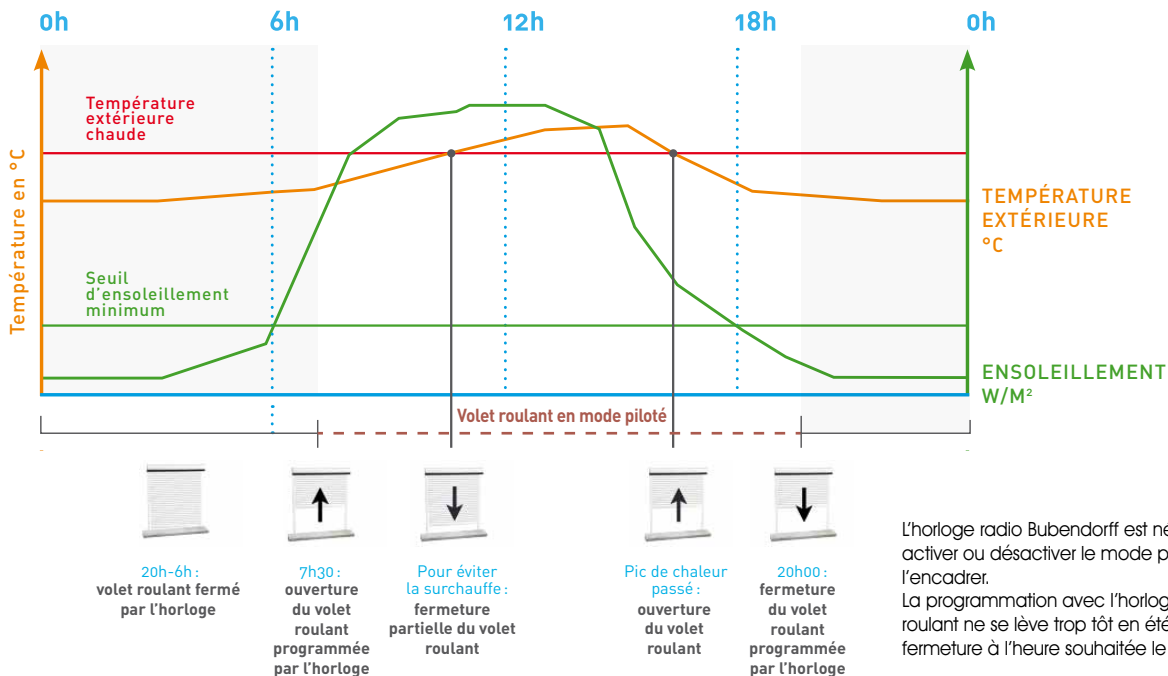

NOUVEAUTÉ

ID2 AUTONOME OPTION MOTEUR PILOTÉ, ET SI VOUS LAISSIEZ LE SOLEIL S'OCCUPER DE VOTRE CONFORT ?

Chaleur, fraîcheur, ombre, lumière... votre bien-être dépend d'un juste équilibre entre votre intérieur et les conditions climatiques à l'extérieur. Ce juste équilibre chaleur / luminosité, c'est la haute technologie de ce volet roulant « intelligent » qui le trouve.

Vous n'avez rien à faire, chaque volet ID2 Autonome s'ouvre et se ferme automatiquement en fonction de son environnement (ensoleillement et température extérieure), gérant ainsi les pics de chaleur en été, ou optimisant les apports solaires en hiver.

EXEMPLE D'UN SCÉNARIO D'ÉTÉ

Le volet descend automatiquement pour éviter la surchauffe, tout en maintenant un espace suffisant pour un apport lumineux naturel.

CARACTÉRISTIQUES TECHNIQUES ID2 AUTONOME

Largeur maximale :	3000 mm (juxtaposable à l'infini)
Hauteur maximale :	2500 mm (2672 mm caisson compris pour Mono)
Caisson :	172 mm
Commandes :	Radio
Pose :	Automatismes, commandes groupées et option moteur piloté
Teintes :	Mono/Tradi
Teintes :	15 coloris de tablier et d'encadrement
Garantie :	7 ans, pièces, main-d'oeuvre et déplacement